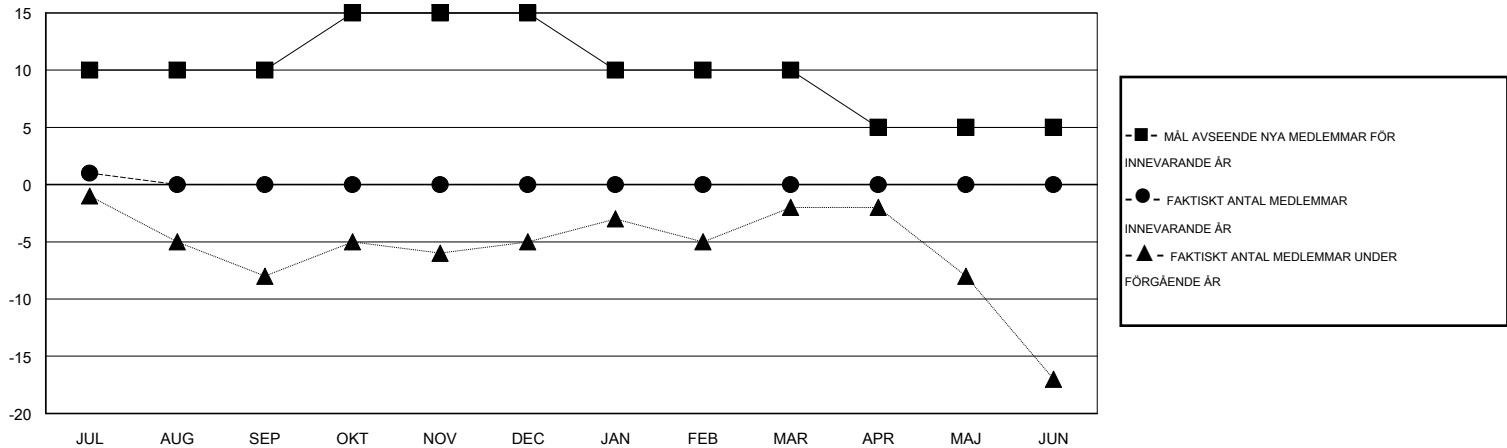

MONTHLY MEMBERSHIP PROGRESS REPORT

District 101SM

Results as of: 7/31/2016

GMT: Kenneth Persson

OMRÅDE SWEDEN

GMT KO 4

Klubbar					Medlemmar				
RESULTAT FÖR 2016-2017					RESULTAT FÖR 2016-2017				
KVARTAL	MÅL AVSEENDE NYA KLUBBAR	NYA KLUBBAR	AVFÖRDA KLUBBAR	NETTOTILLVÄX T/MINSKNING	KVARTAL	MÅL AVSEENDE NYA MEDLEMMAR	CHARTER OCH TILLAGDA NYA MEDLEMMAR	AVFÖRDA MEDLEMMAR	NETTOTILLVÄX T/MINSKNING
JUL/AUG/SEP	0	0	0	0	JUL/AUG/SEP	10	3	2	1
OKT/NOV/DEC	0	0	0	0	OKT/NOV/DEC	5	0	0	0
JAN/FEB/MAR	0	0	0	0	JAN/FEB/MAR	-5	0	0	0
APR/MAJ/JUN	0	0	0	0	APR/MAJ/JUN	-5	0	0	0

MÅL OCH FAKTISKT ANTAL NYA KLUBBAR

MÅL OCH FAKTISKT ANTAL MEDLEMMAR

NEDLAGDA KLUBBAR: 0	1 CLUBS OF 38 TOG UPP EN ELLER FLER NYA MEDLEMMAR	KÖNSFÖRDELNING
		MAN 980 (81.06%)
		KVINNA 229 (18.94%)
AVFÖRDA MEDLEMMAR	KLICKA HÄR FÖR INFORMATION OM STATUS	FAMILJEMEDLEMMAR 148
AVLIDNA 0		HUVUDMAN I HUSHÄLLET 74
NEDLAGD KLUBB 0		INGEN HUVUDMAN I HUSHÄLLET 74
ÖVRIGA 2		
TOTAL 2		