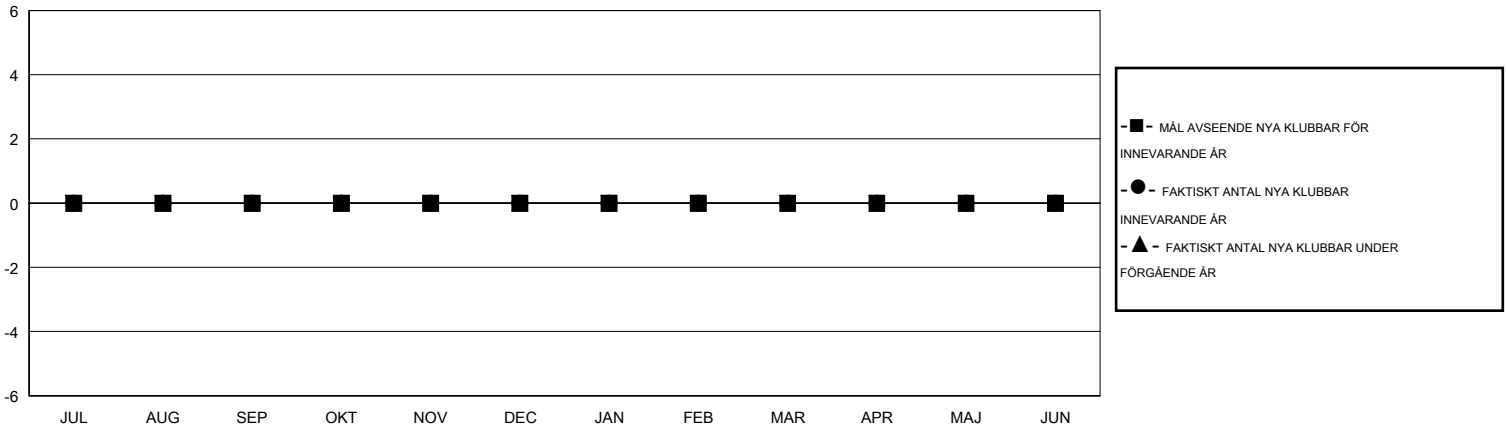

MONTHLY MEMBERSHIP PROGRESS REPORT

District 101SM

Results as of: 7/31/2016

GMT: Kenneth Persson

OMRÅDE SWEDEN

GMT KO 4

Klubbar					Medlemmar				
RESULTAT FÖR 2016-2017					RESULTAT FÖR 2016-2017				
KVARTAL	MÅL AVSEENDE NYA KLUBBAR	NYA KLUBBAR	AVFÖRDA KLUBBAR	NETTOTILLVÄX T/MINSKNING	KVARTAL	MÅL AVSEENDE NYA MEDLEMMAR	CHARTER OCH TILLAGDA NYA MEDLEMMAR	AVFÖRDA MEDLEMMAR	NETTOTILLVÄX T/MINSKNING
JUL/AUG/SEP	0	0	0	0	JUL/AUG/SEP	10	3	2	1
OKT/NOV/DEC	0	0	0	0	OKT/NOV/DEC	5	0	0	0
JAN/FEB/MAR	0	0	0	0	JAN/FEB/MAR	-5	0	0	0
APR/MAJ/JUN	0	0	0	0	APR/MAJ/JUN	-5	0	0	0

MÅL OCH FAKTISKT ANTAL NYA KLUBBAR

MÅL OCH FAKTISKT ANTAL MEDLEMMAR

NEDLAGDA KLUBBAR: 0	1 CLUBS OF 38 TOG UPP EN ELLER FLER NYA MEDLEMMAR	KÖNSFÖRDELNING
		MAN 980 (81.06%)
		KVINNA 229 (18.94%)
AVFÖRDA MEDLEMMAR	KLICKA HÄR FÖR INFORMATION OM STATUS	FAMILJEMEDLEMMAR 148
AVLIDNA 0		HUVUDMAN I HUSHÄLLET 74
NEDLAGD KLUBB 0		INGEN HUVUDMAN I HUSHÄLLET 74
ÖVRIGA 2		
TOTAL 2		